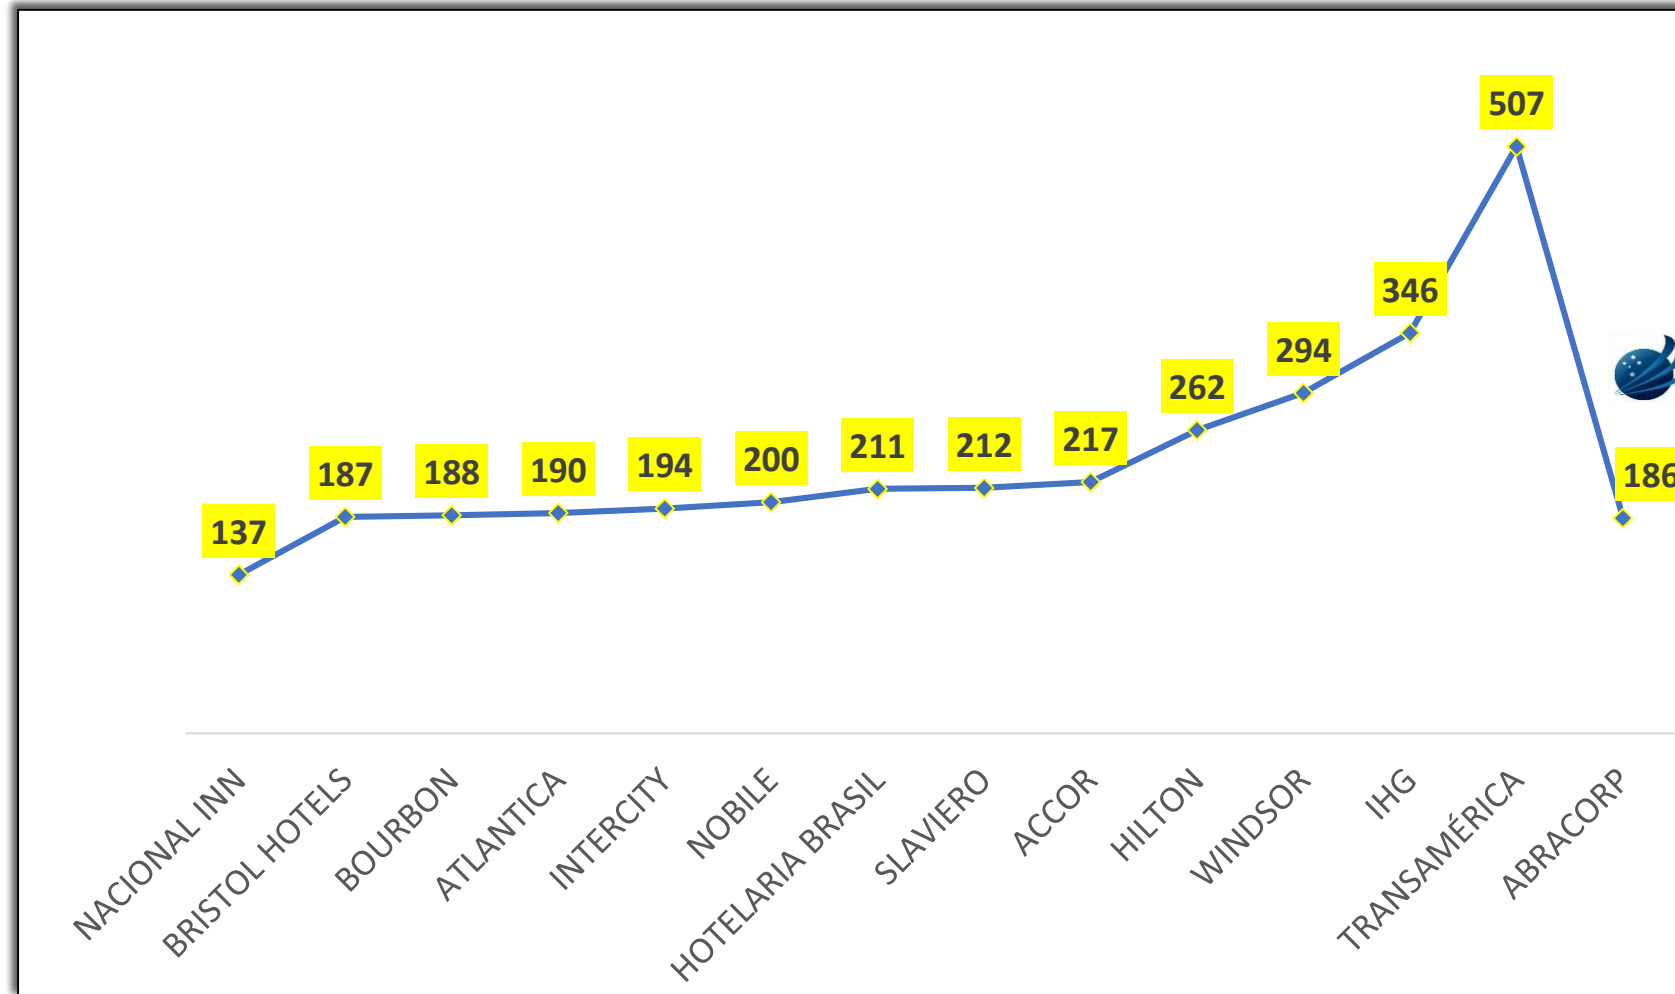

# SEGMENTO HOTELARIA NACIONAL – 2º TRIMESTRE – TARIFA MÉDIA

BI ABRACORP  
INTELIGÊNCIA DE DADOS

## TARIFA MÉDIA

2019 – R\$ 219  
2020 – R\$ 186