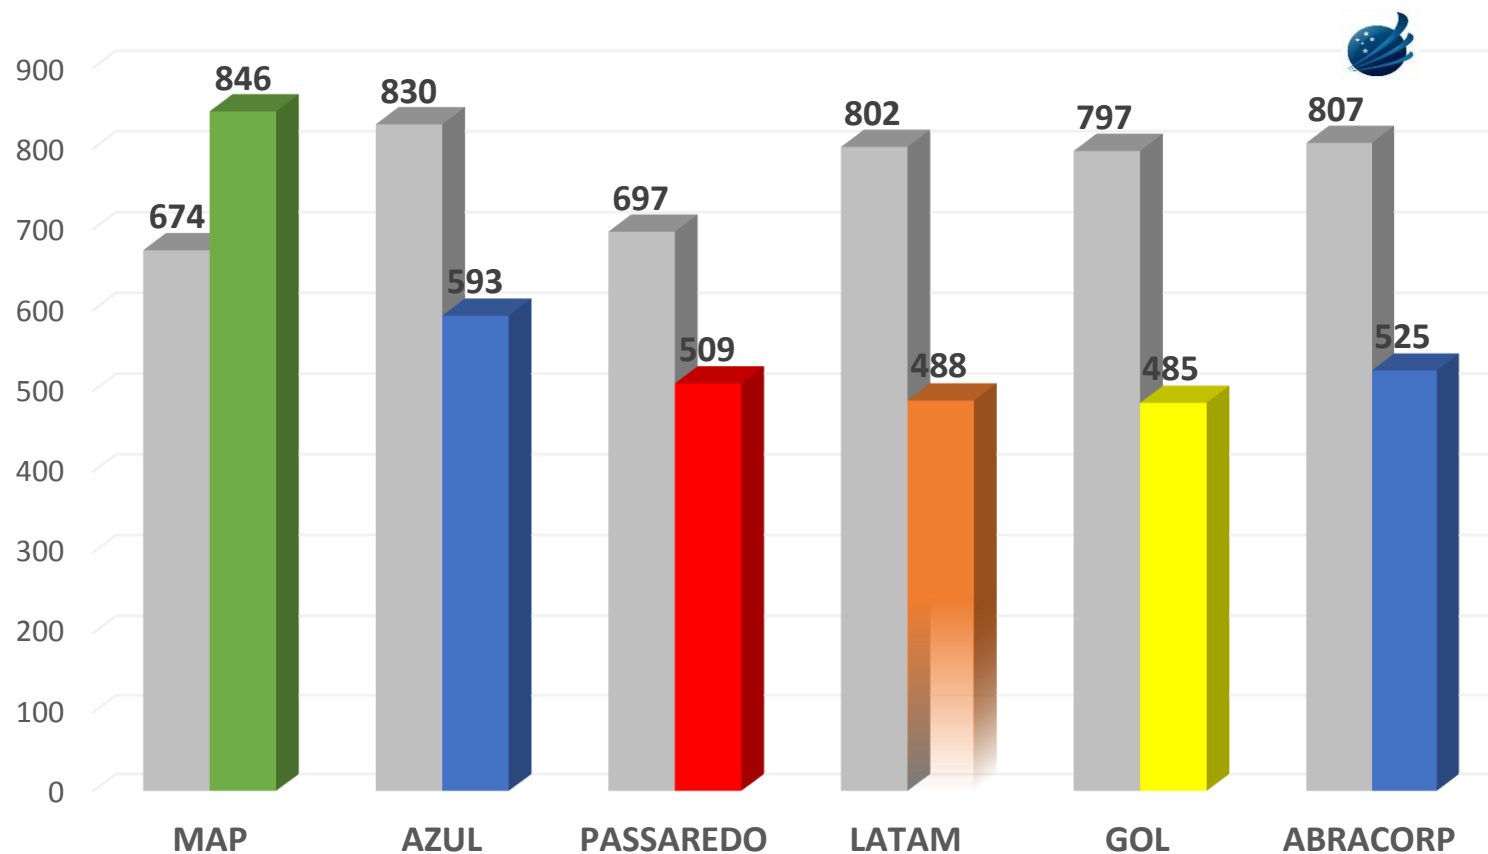

SEGMENTO AÉREO NACIONAL – 2º TRIMESTRE - TARIFA MÉDIA

BI ABRACORP
INTELIGÊNCIA DE DADOS

TARIFA MÉDIA

-34,9%

■ 2019 – R\$ 807
■ 2020 – R\$ 525