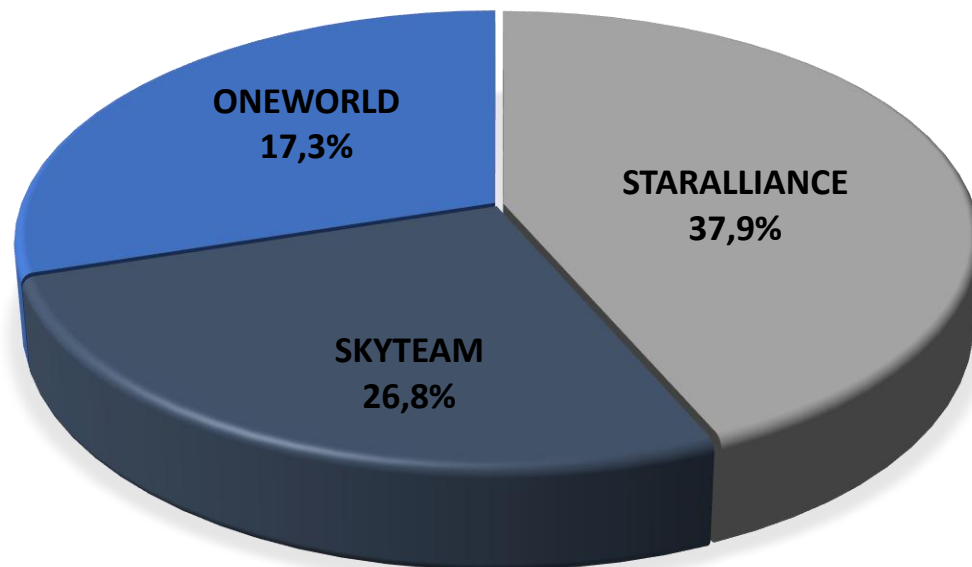

SEGMENTO AÉREO INTERNACIONAL – 2º TRIMESTRE – ALIANÇAS

BI ABRACORP
INTELIGÊNCIA DE DADOS

R\$ 15.246.386

R\$ 10.803.214

R\$ 6.959.465