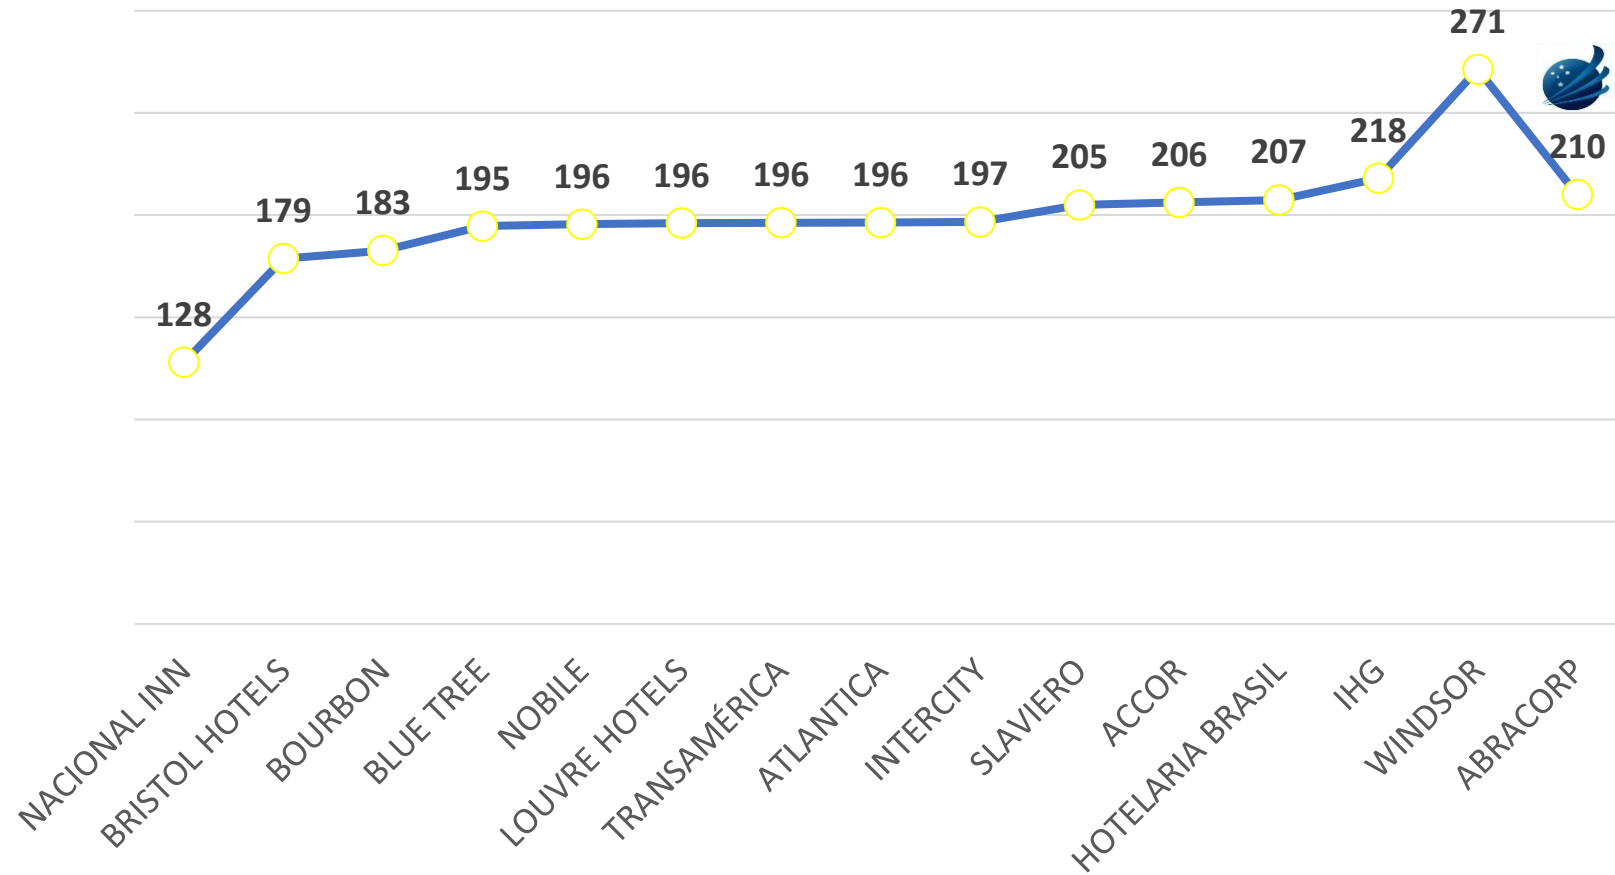

SEGMENTO HOTELARIA NACIONAL – 3º TRIMESTRE – TARIFA MÉDIA

BI ABRACORP
INTELIGÊNCIA DE DADOS

TARIFA MÉDIA R\$

2019 – R\$ 234

2020 – R\$ 210