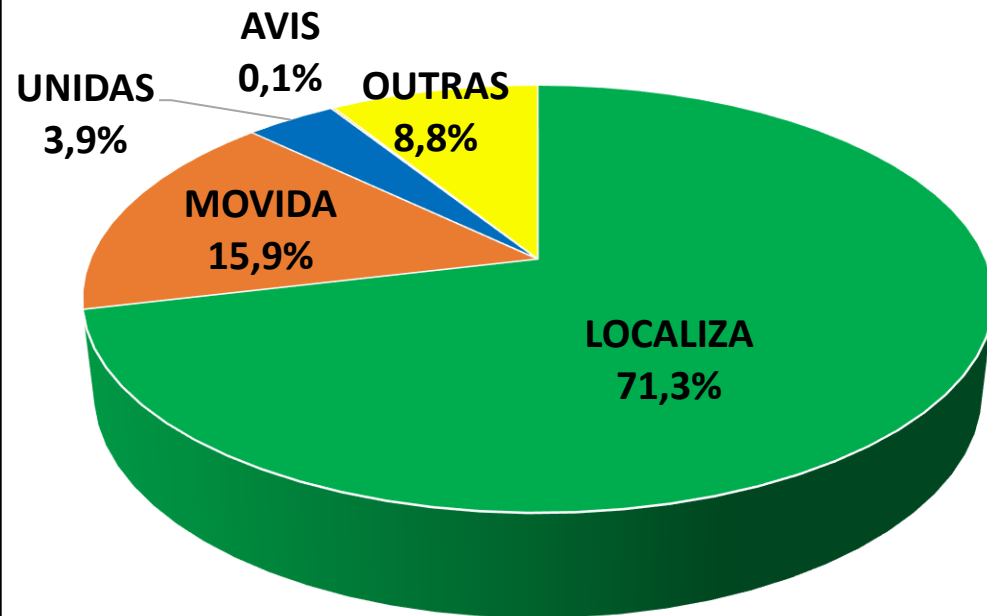

MARKET SHARE - SEGMENTO LOCADORA NACIONAL – 3º TRIMESTRE

BI ABRACORP
INTELIGÊNCIA DE DADOS

VENDAS

TARIFA MÉDIA R\$