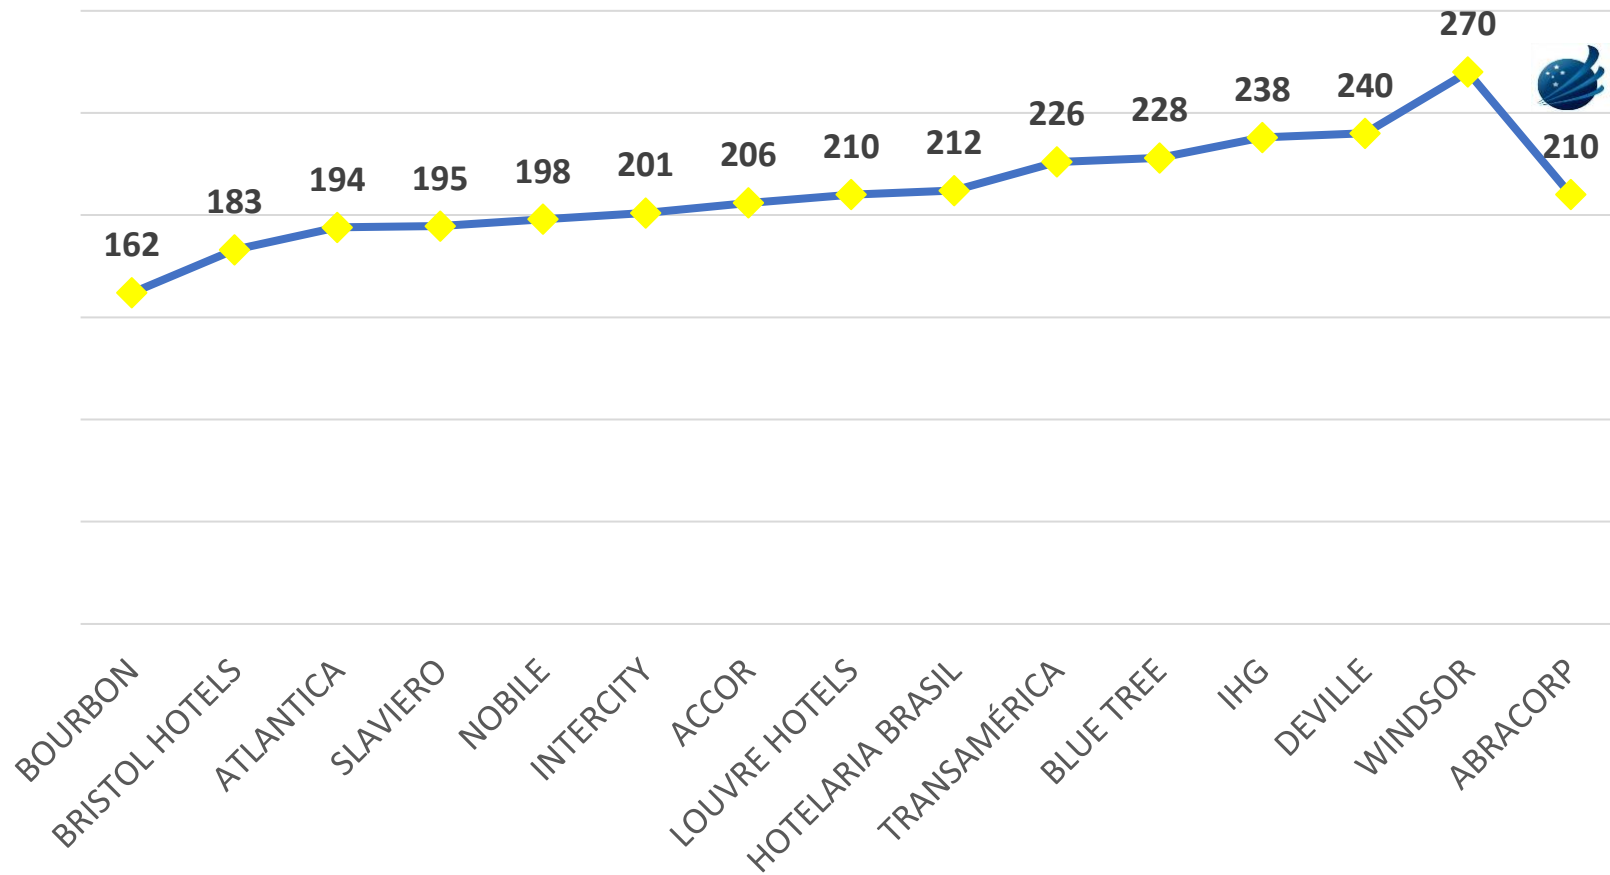

SEGMENTO HOTELARIA NACIONAL – 4º TRIMESTRE – TARIFA MÉDIA

BI ABRACORP
INTELIGÊNCIA DE DADOS

TARIFA MÉDIA R\$

2019 – R\$ 271

2020 – R\$ 210