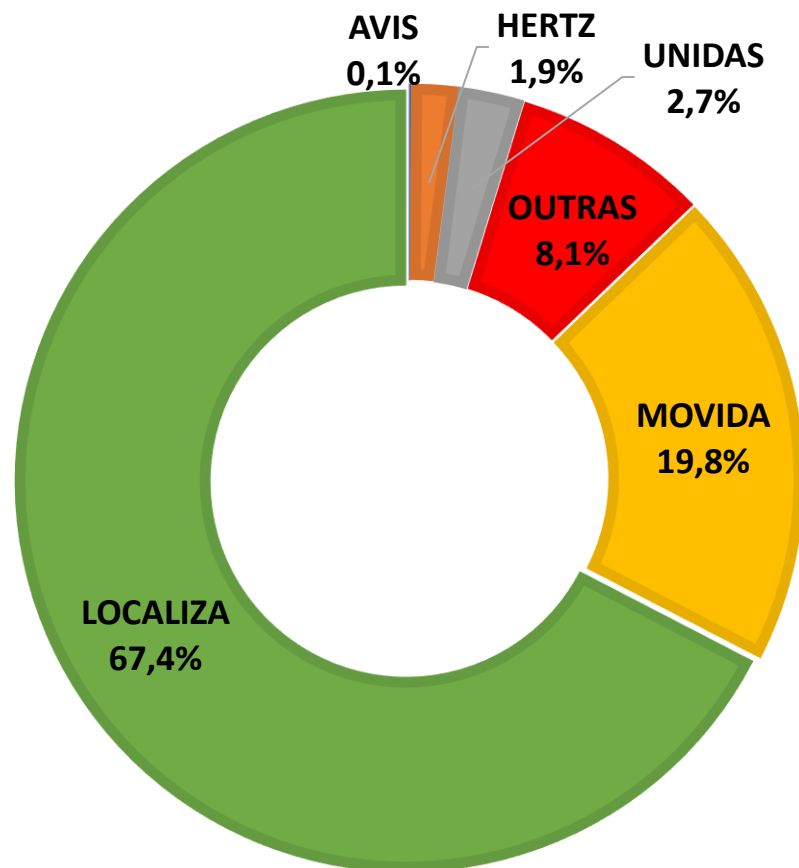

MARKET SHARE - SEGMENTO LOCADORA NACIONAL – 4º TRIMESTRE

BI ABRACORP
INTELIGÊNCIA DE DADOS

VENDAS

TARIFA MÉDIA R\$