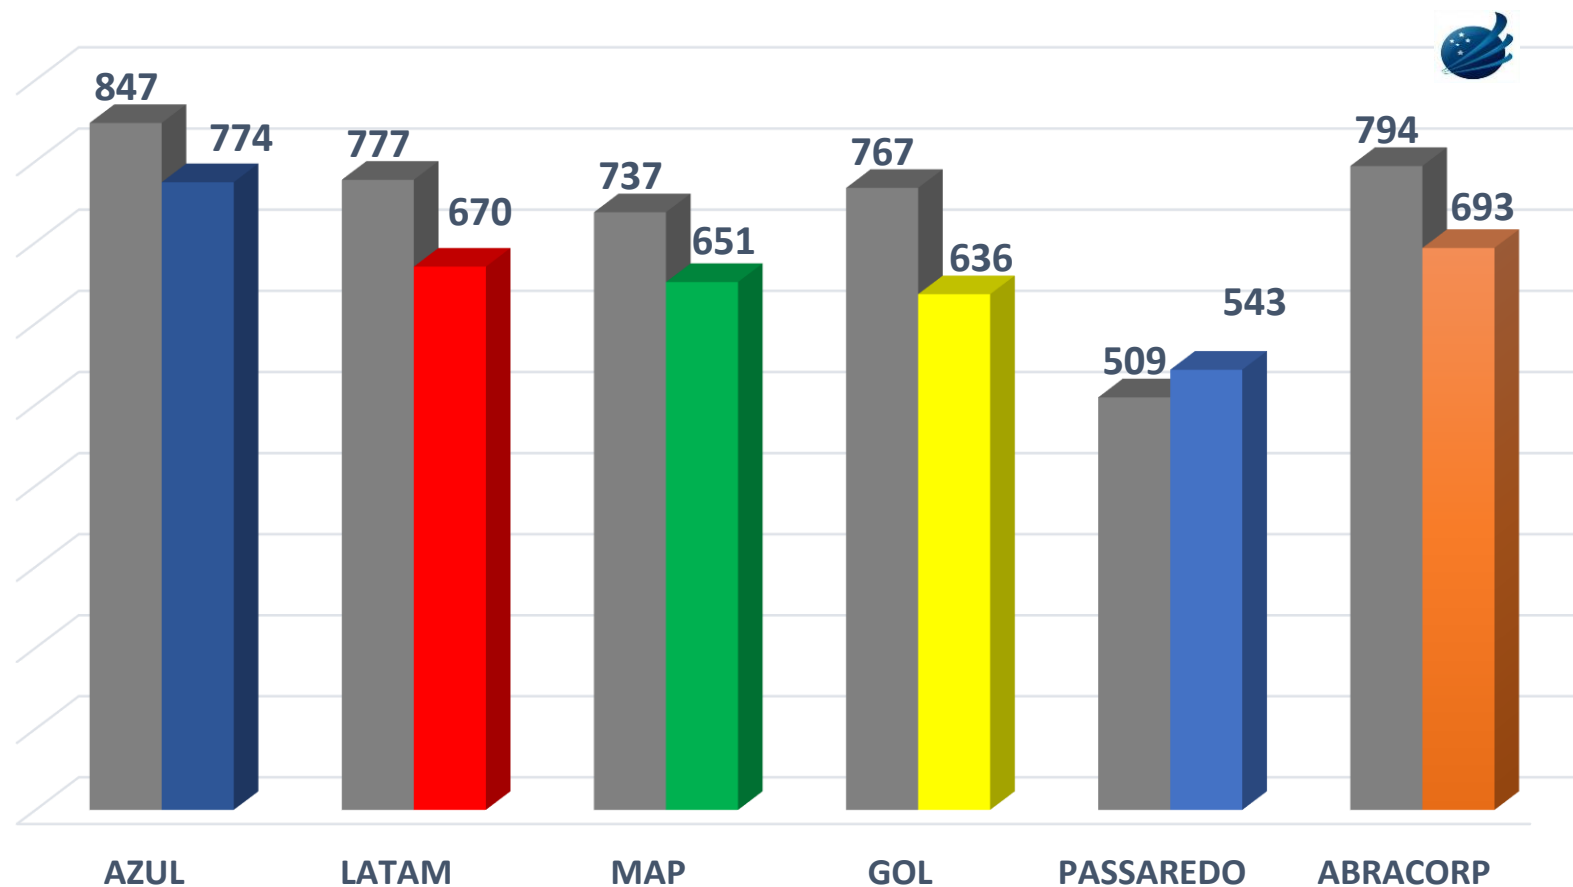

SEGMENTO AÉREO NACIONAL – 4º TRIMESTRE - TARIFA MÉDIA

BI ABRACORP
INTELIGÊNCIA DE DADOS

TARIFA MÉDIA

-12,7%

■ 2019 – R\$ 794
■ 2020 – R\$ 693