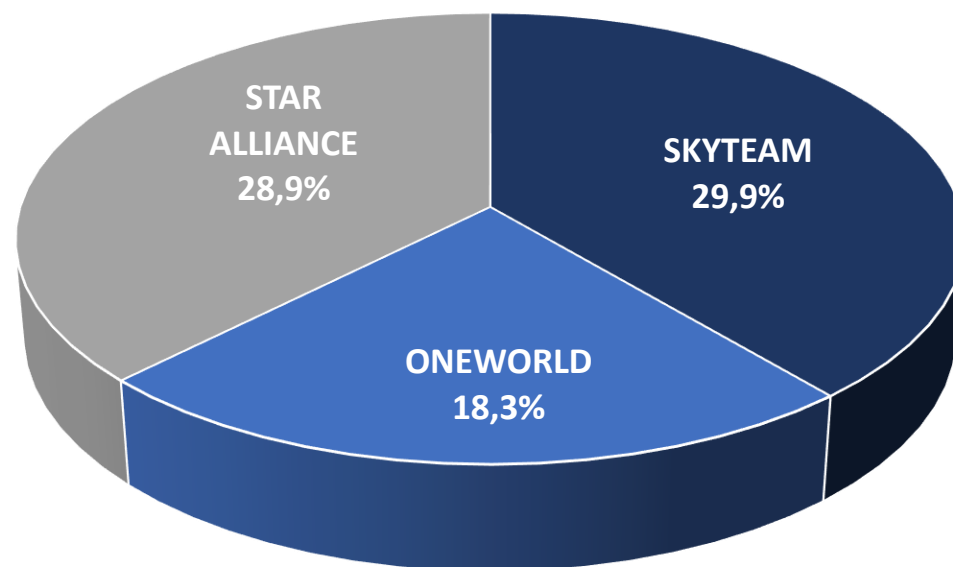

SEGMENTO AÉREO INTERNACIONAL – 4º TRIMESTRE – ALIANÇAS

BI ABRACORP
INTELIGÊNCIA DE DADOS

R\$ 18.468.638

R\$ 17.843.944

R\$ 11.261.684