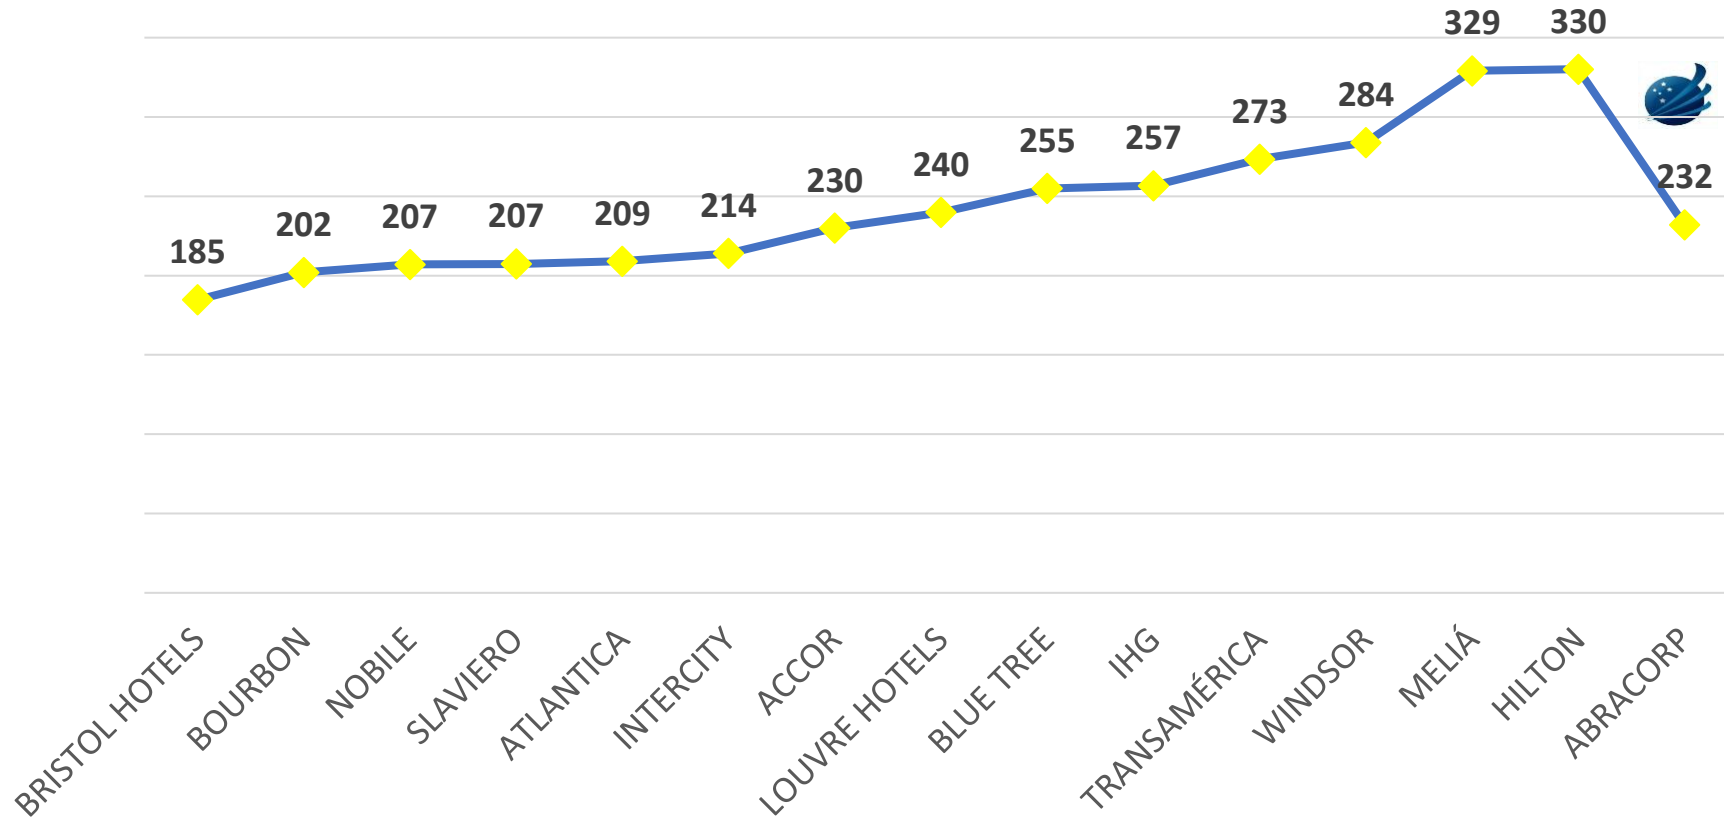

SEGMENTO HOTELARIA NACIONAL – TARIFA MÉDIA – jan a dez.2020

BI ABRACORP
INTELIGÊNCIA DE DADOS

TARIFA MÉDIA R\$

2019 – R\$ 228

2020 – R\$ 232