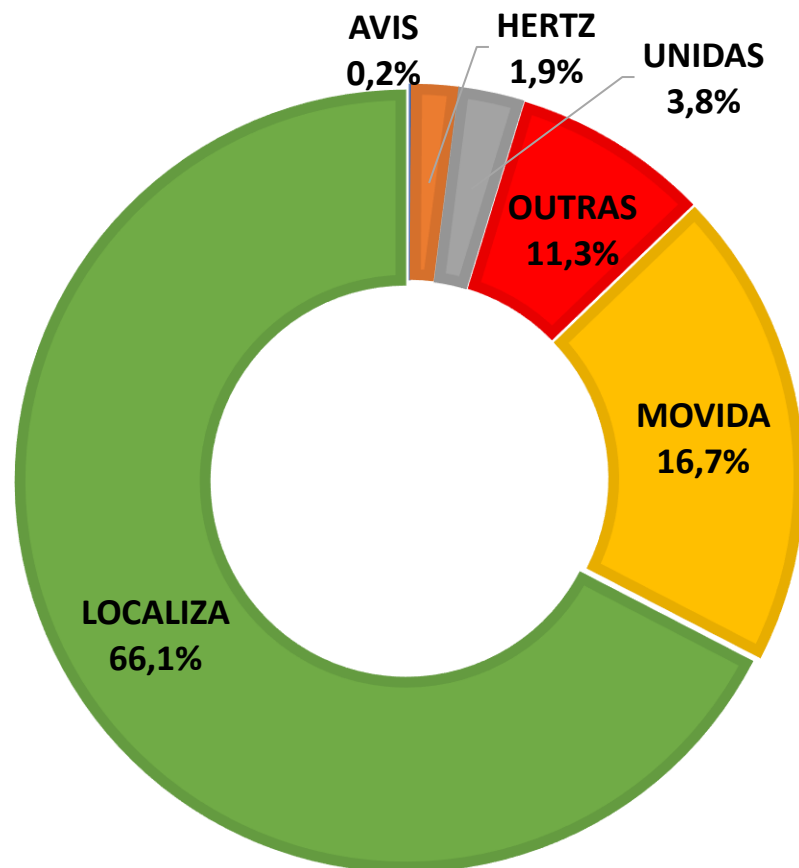

MARKET SHARE - SEGMENTO LOCADORA NACIONAL – jan a dez.2020

BI ABRACORP
INTELIGÊNCIA DE DADOS

VENDAS

TARIFA MÉDIA R\$