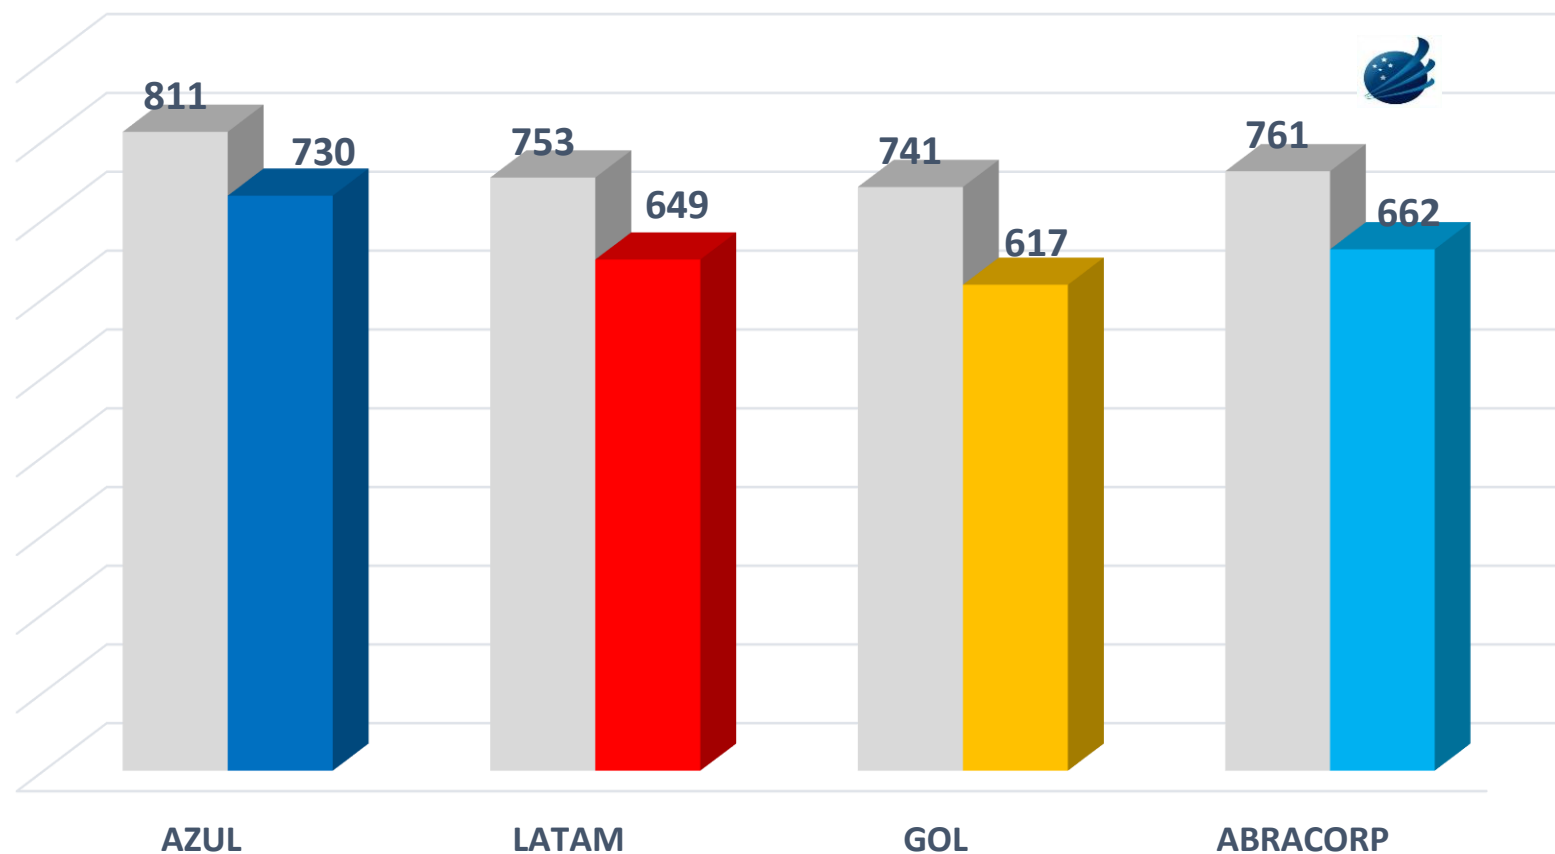

# SEGMENTO AÉREO NACIONAL – TARIFA MÉDIA - jan a dez.2020

BI ABRACORP  
INTELIGÊNCIA DE DADOS

## TARIFA MÉDIA

-13,0%

■ 2019 – R\$ 761  
■ 2020 – R\$ 662