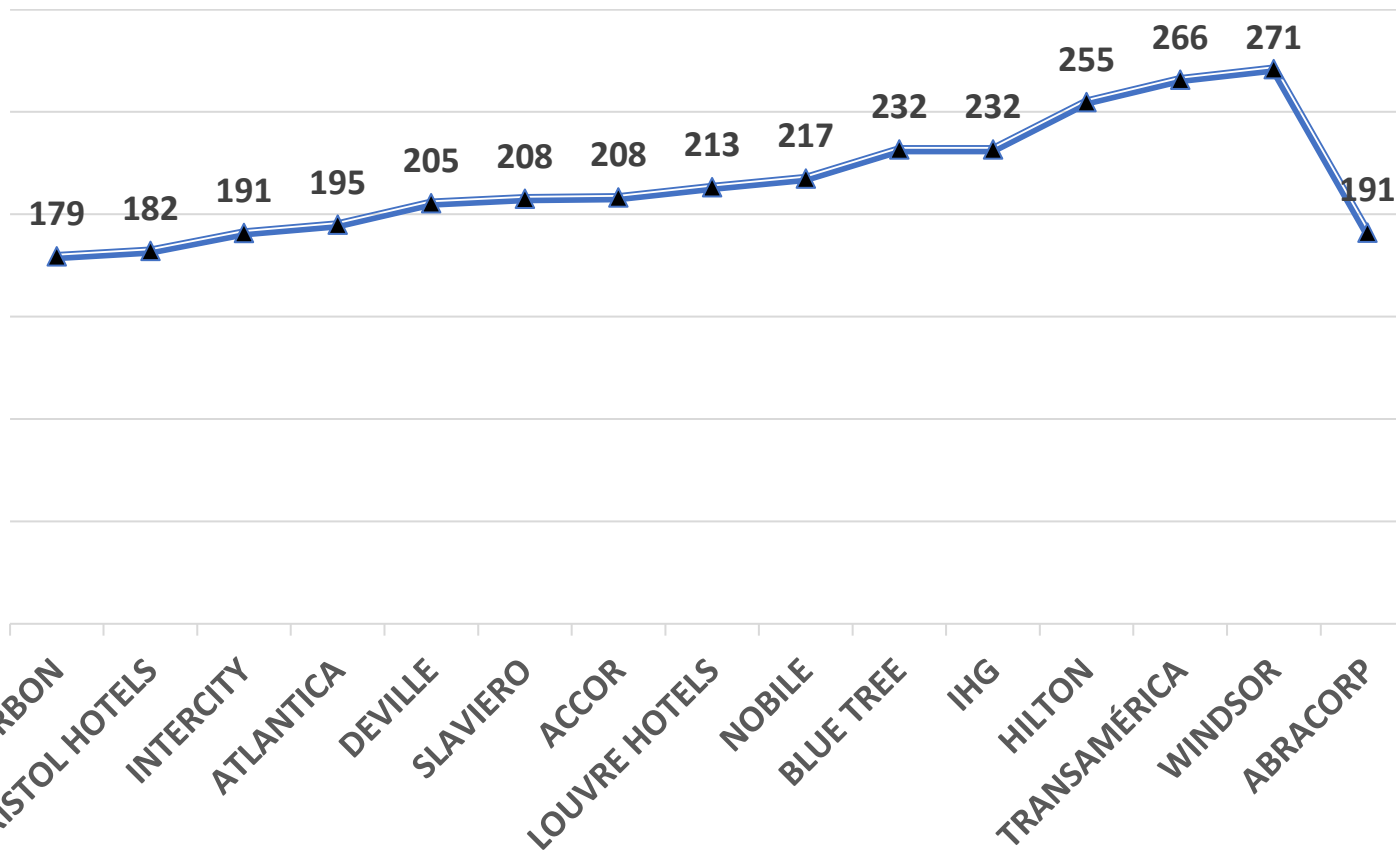

Tarifa média - Segmento hotelaria nacional – 1º Trimestre

TARIFA ABRACORP

2020 R\$ 228

2021 R\$ 191

- 9,2%